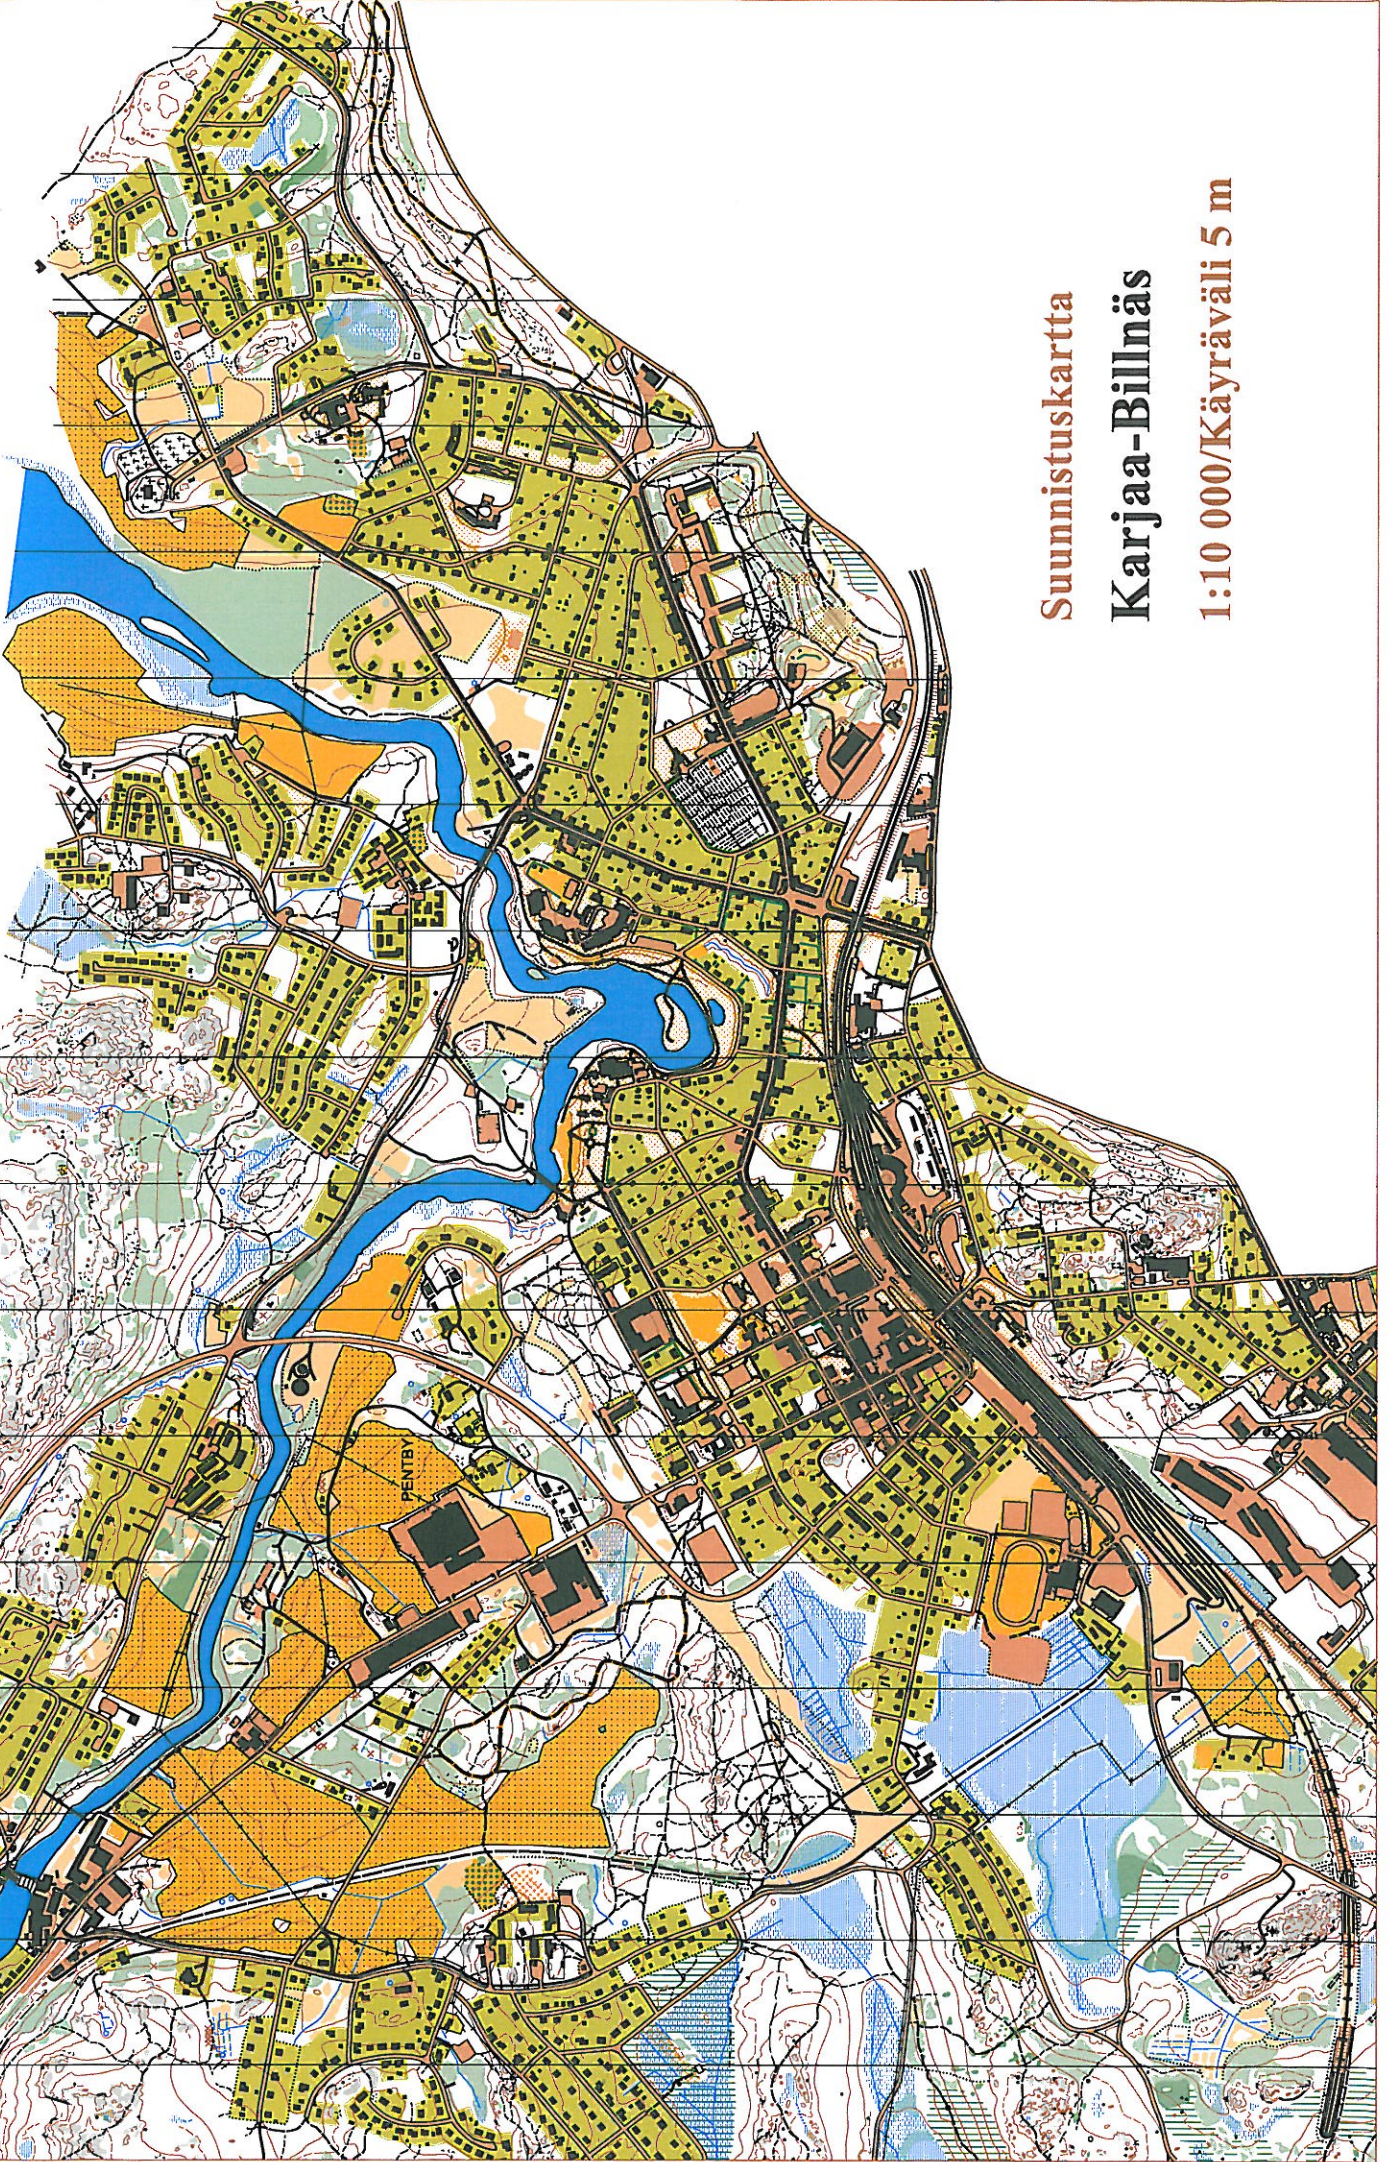

Karjaan Ura Karis

1:10 000

Suunnistuskartta

Karjaa-Billnäs

1:10 000/Käyräväli 5 m