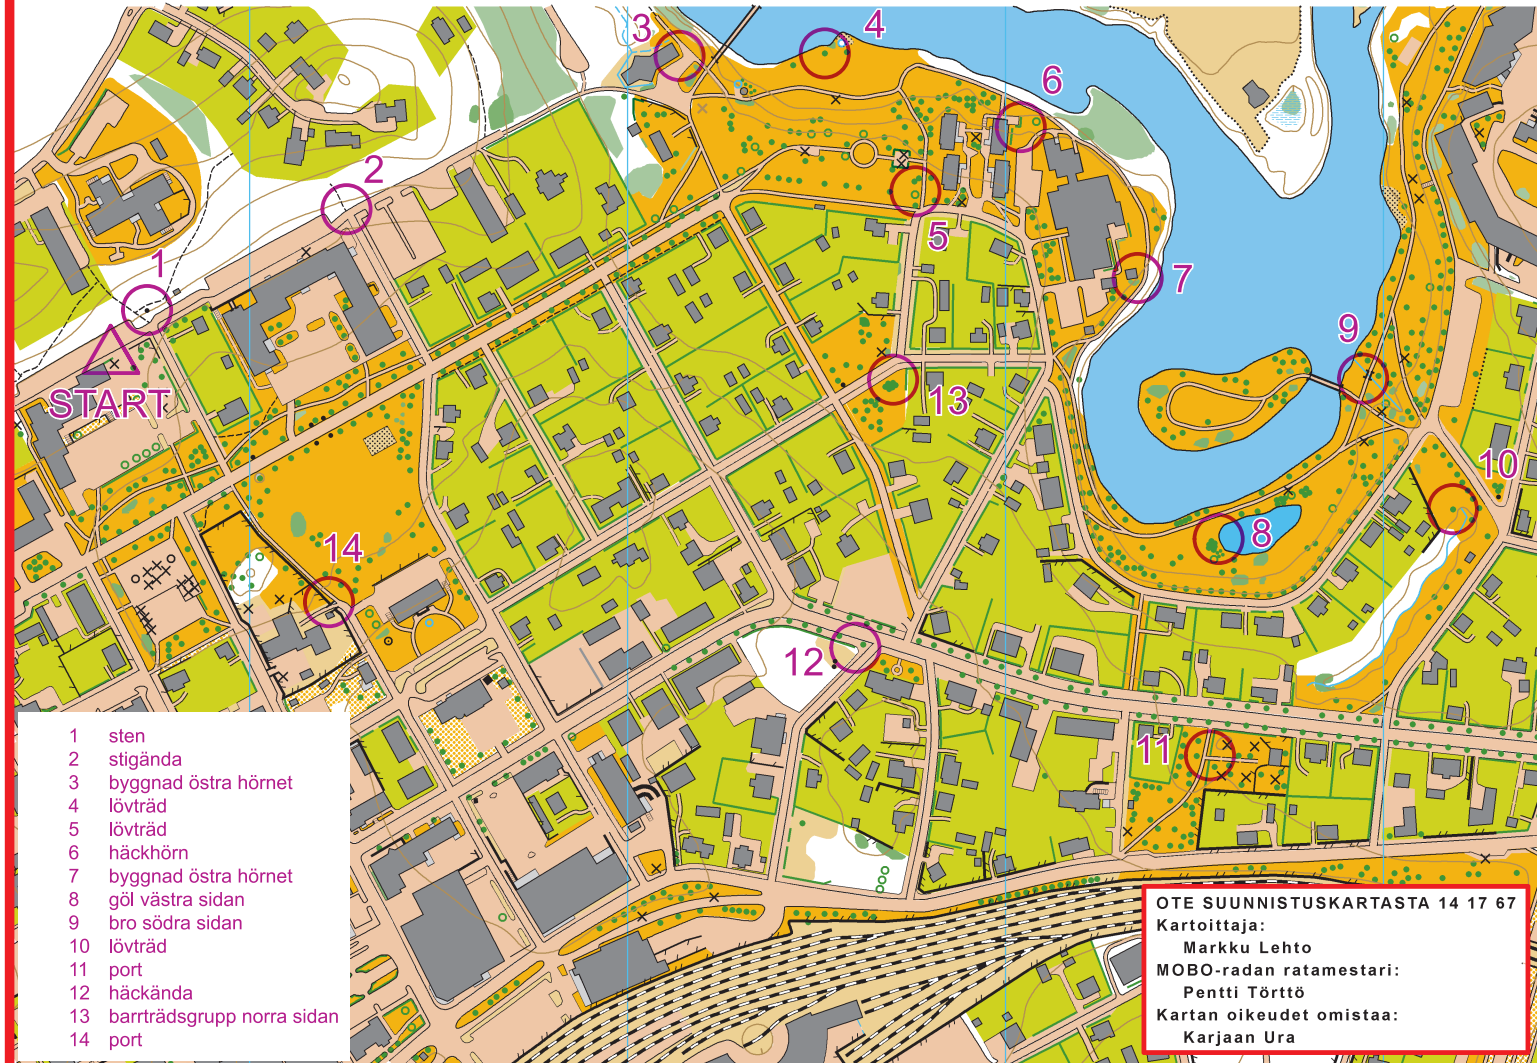

KATARINA SKOLAN RASEBORG

0 100m 200m

1:5 000

Suomen
Suunnistusliitto

- 1 sten
- 2 stigända
- 3 byggnad östra hörnet
- 4 lövträd
- 5 lövträd
- 6 häckhörn
- 7 byggnad östra hörnet
- 8 göl västra sidan
- 9 bro södra sidan
- 10 lövträd
- 11 port
- 12 häckända
- 13 barrträdsgrupp norra sidan
- 14 port

OTE SUUNNISTUSKARTASTA 14 17 67
Kartoittaja:
Markku Lehto
MOBO-radan ratamestari:
Pentti Törrtö
Kartan oikeudet omistaa:
Karjaan Ura