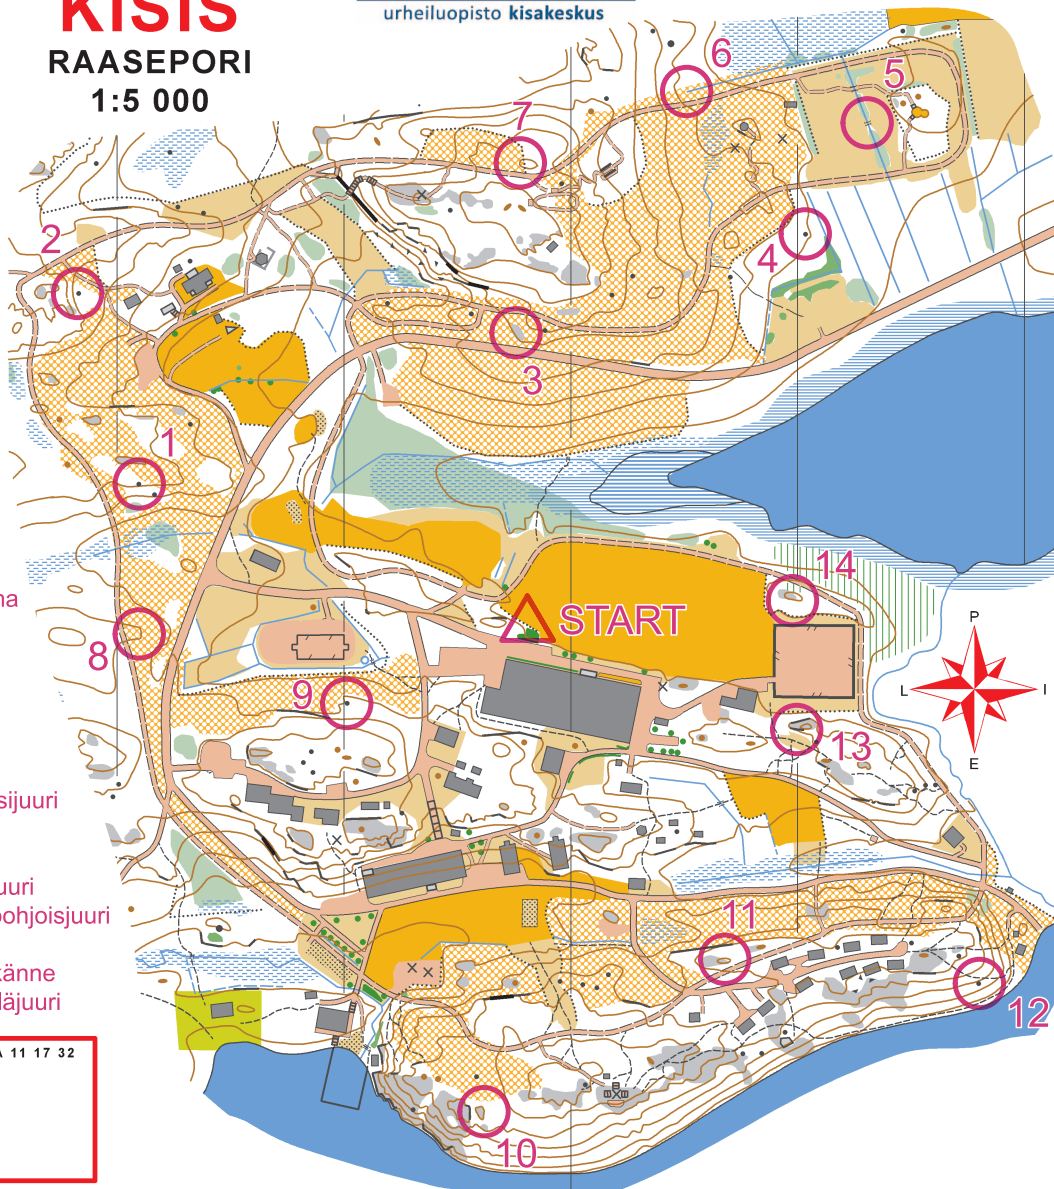

SUUNNISTUSKARTTA

KISIS

0 100m 200m

urheiluoipisto kisakeskus

KISIS

RAASEPORI

1:5 000

Suomen
Suunnistusliitto

START Tiheikön kulma

- 1 Kivi
- 2 Kivi
- 3 Avokallio
- 4 Kivi
- 5 Silta
- 6 Ojan pää
- 7 Kukkulan länsijuuri
- 8 Nenä
- 9 Kivi
- 10 Kukkulan itäjuuri
- 11 Kumpareen pohjoisjuuri
- 12 Kivi
- 13 Eteläinen jyrkänne
- 14 Kukkulan eteläjuuri

OTE SUUNNISTUSKARTASTA 11 17 32

Kartoittaja:

Markku Lehto

MOBO-radan ratamestari:

Jari Laitamäki

Kartan oikeudet omistaa:

Karjaan Ura