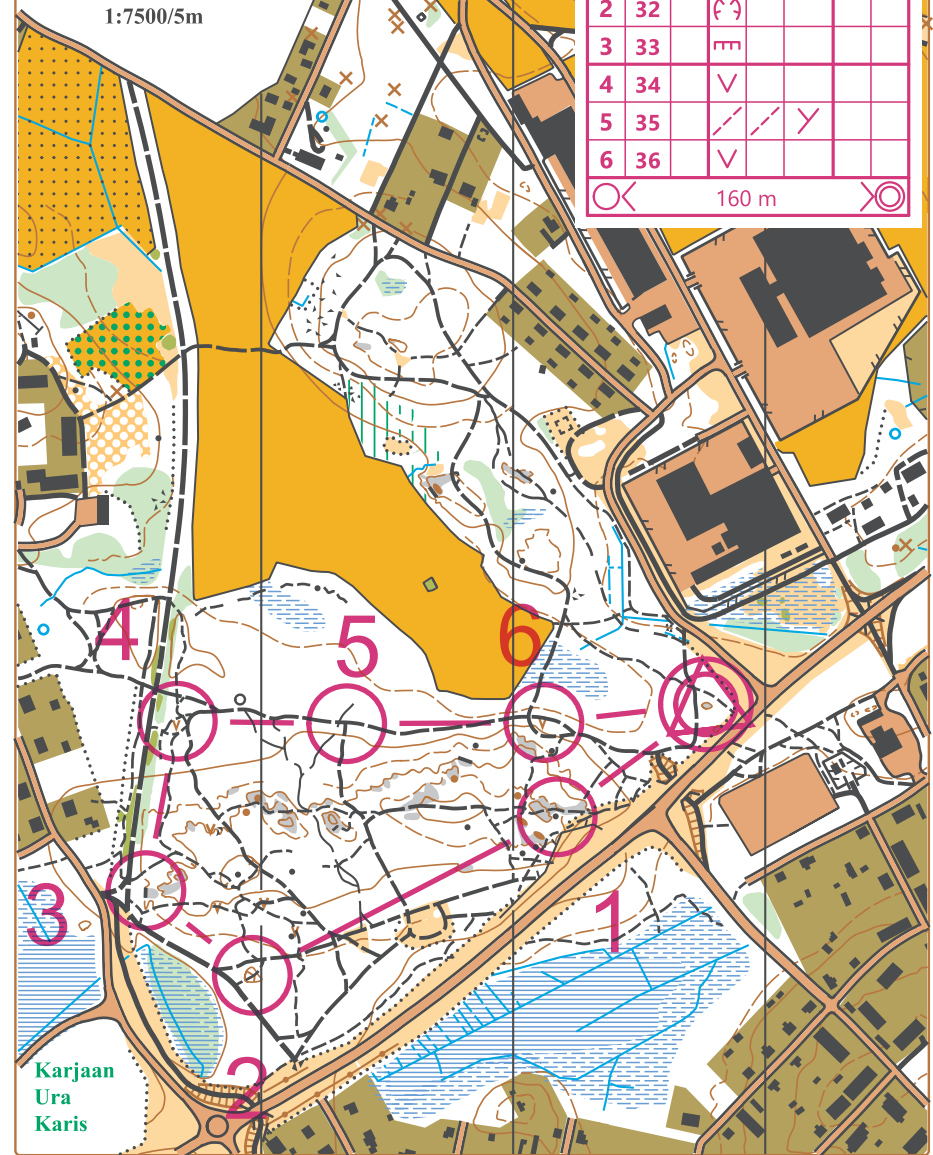

Orienteringskarta
Suunnistuskartta
Gamla spånbanan

Raseborg-Raasepori

1:7500/5m

	B-bana	1,4 km	
▷			
1	31	▲	
2	32	☺	
3	33	≡	
4	34	∇	
5	35	∕ ∕ ∕	
6	36	∇	

○ 160 m ○

Karjaan
Ura
Karis

Orienteringskarta
Suunnistuskartta
Gamla spånbanan

Raseborg-Raasepori

1:7500/5m

	B-bana	1,4 km	
▷			
1	31	▲	
2	32	☺	
3	33	≡	
4	34	∇	
5	35	∕ ∕ ∕	
6	36	∇	

○ 160 m ○

Karjaan
Ura
Karis