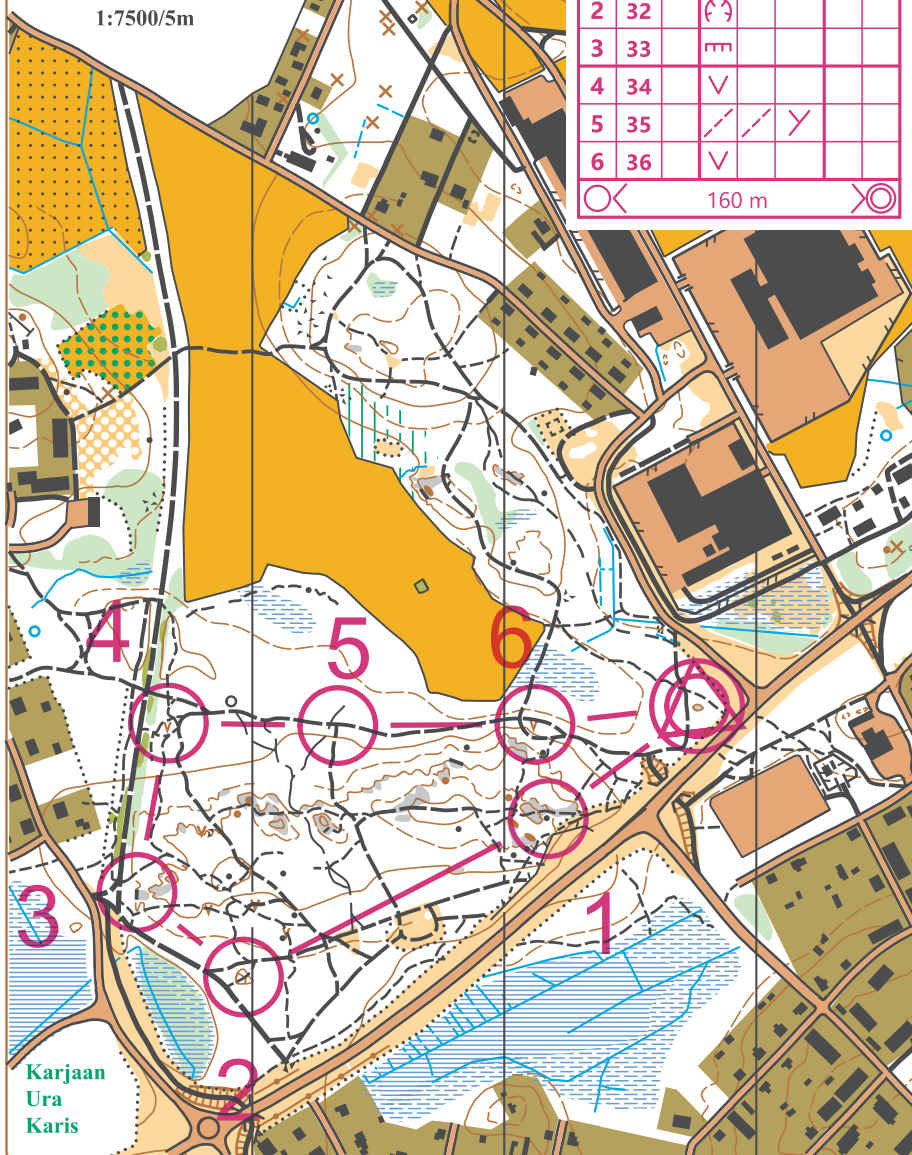

Orienteringskarta
Suunnistuskartta
Gamla spånbanan

Raseborg-Raasepori

1:7500/5m

	B-bana	1,4 km	
▷			
1	31	▲	
2	32	☺	
3	33	≡	
4	34	∇	
5	35	∕ ∕ ∕	
6	36	∇	

○ 160 m ○

Karjaan
Ura
Karis

Orienteringskarta
Suunnistuskartta
Gamla spånbanan

Raseborg-Raasepori

1:7500/5m

	B-bana	1,4 km	
▷			
1	31	▲	
2	32	☺	
3	33	≡	
4	34	∇	
5	35	∕ ∕ ∕	
6	36	∇	

○ 160 m ○

Karjaan
Ura
Karis